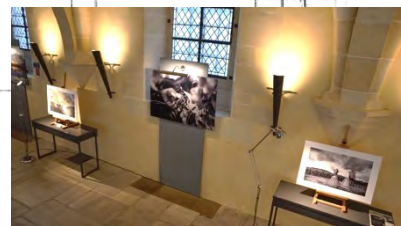

Gilebo

la Part des Anges