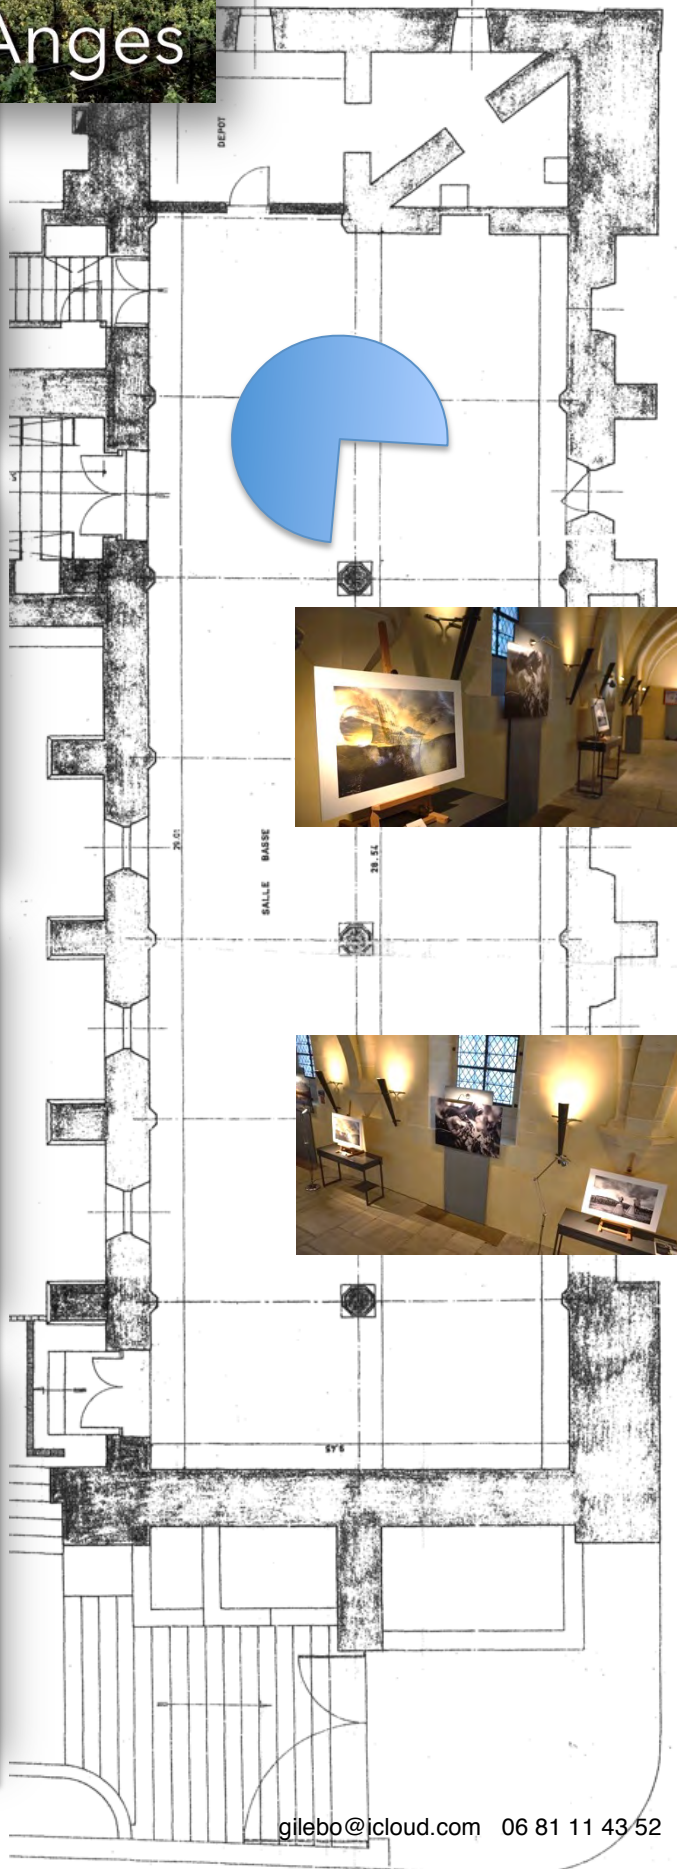

Gilebo

la Part des Anges