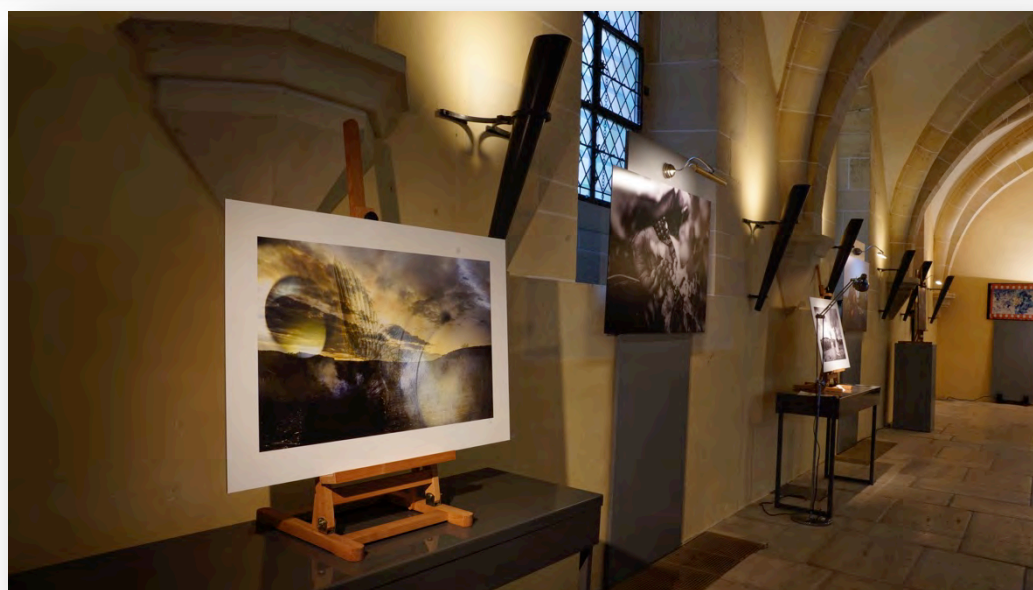

Clip de l'exposition

<https://vimeo.com/loeilavise/expo-part-des-anges>

G lebo

*Vous emmener vers une expérience numérique interactive.*

L'artiste aux multiples regards invite le public à un voyage curieux et sensible reliant le passé au futur. Sous les voûtes du XIII<sup>ème</sup> siècle du Cellier de Clairvaux qui abritaient autrefois les tonneaux de vins produits par les vignes de Dijon, Talant, Fontaine-les-Dijon.... l'exposition de GILEBO invite à un voyage révélant sa 'part des anges' dans un langage où la vibration fait irruption, où les images se superposent comme la brume du matin voile un paysage qui au midi prendrait une autre réalité ... Il célèbre les esprits nomades captés par des techniques photographiques et vidéographiques mises au point avec les technologies du XXI<sup>ème</sup> siècle.

GILEBO affirme la présence du silence. L'exposition révèle à chacun sa Part des Anges, elle offre de prendre place dans l'instant pour percevoir l'intensité de la mémoire, le dénuement de la parole ... alors les liens se font image dans l'architecture et un patrimoine qui nous élève.

# Gilebo au Cellier de Clairvaux **dijon**

Exposition La Part des Anges  
Galerie de Négatifs Photos

Zone **Argentique** interactive

**Révélation** des négatifs par Smartphone