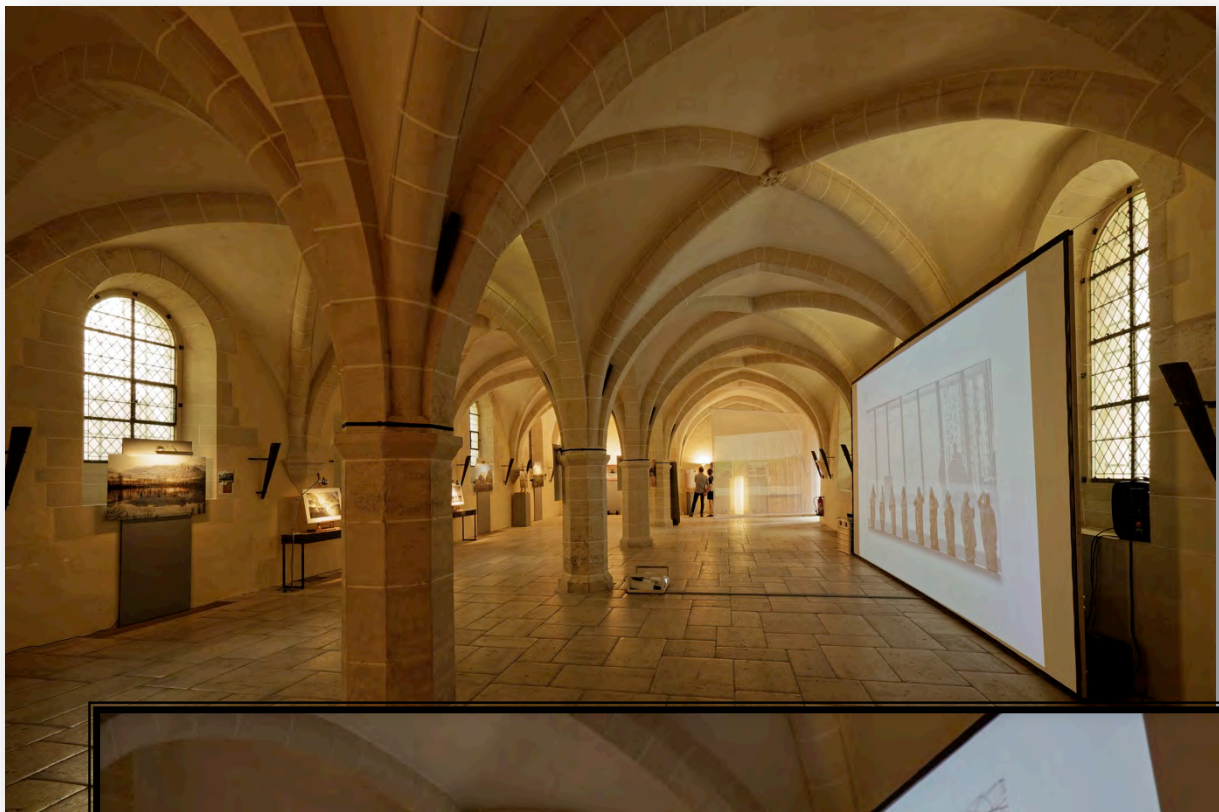

Zone 3 . . .

Gilebo au Cellier de Clairvaux **dijon**

Exposition La Part des Anges
Projection de vidéos

Écran de projection format 6 M X 3 M

Sono grand Angle distance

Player Vidéo 1024 HD

Vidéoprojecteur grand Angle 1024 HD

**Liuré avec contenus : 5 courts métrages de l'exposition
«La Part des Anges»**