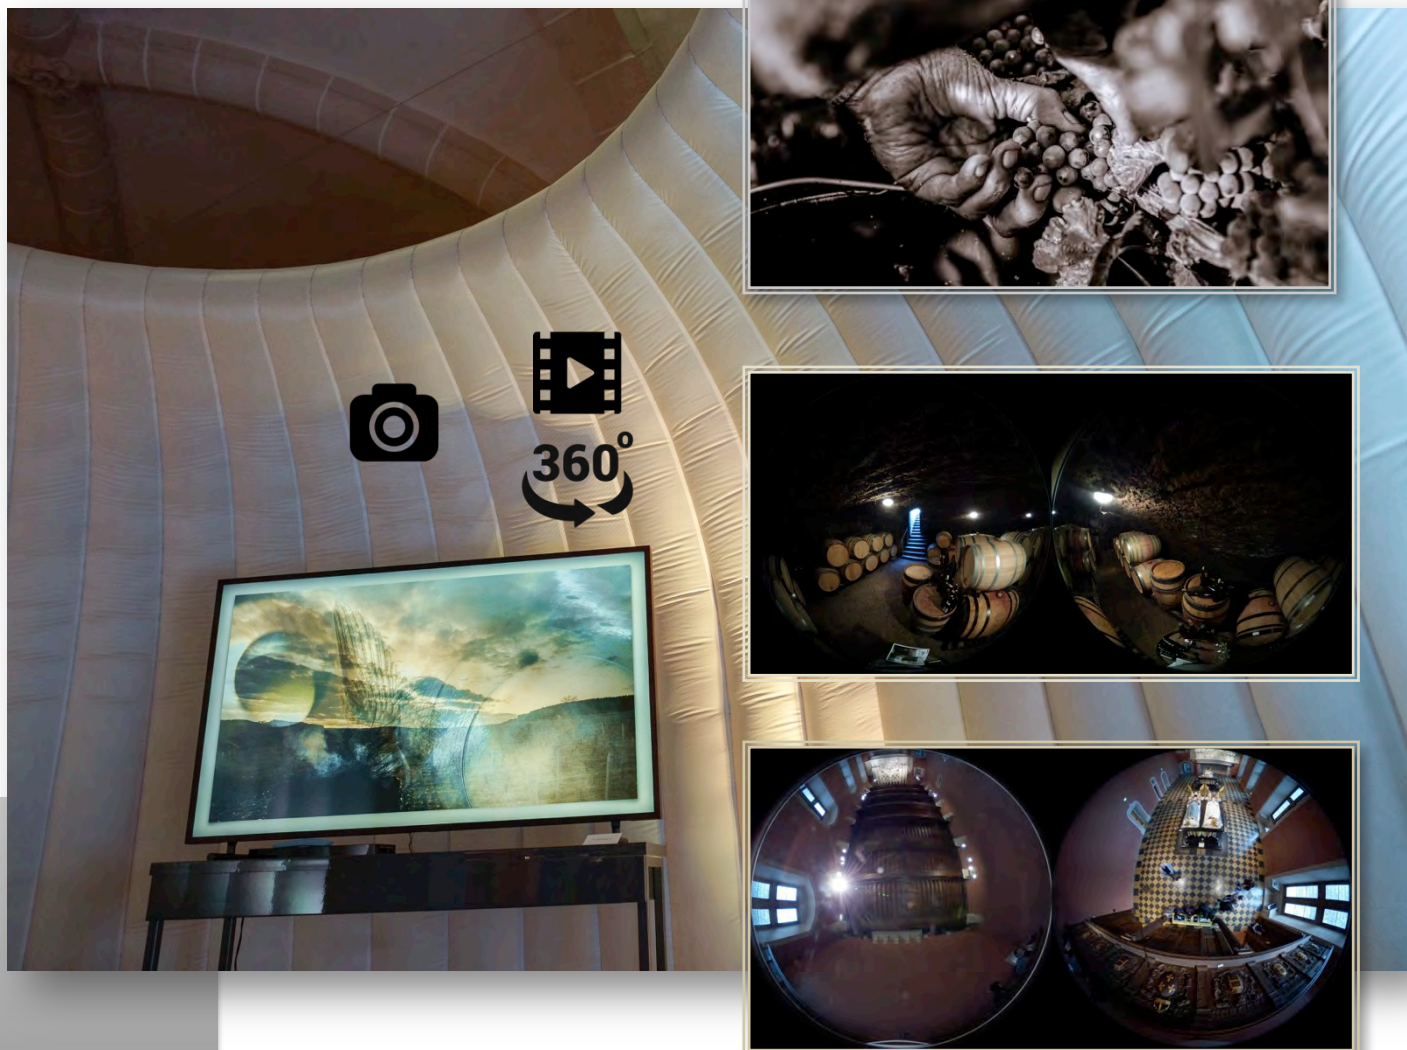

## Gilebo au Cellier de Clairvaux **dijon**

Exposition La Part des Anges

### Structure souple légère

- ✓ Entrée modulable
- ✓ Permet de mettre en intimité  
le visionnage interactif de la Zone 5 et (ou) de la Zone 6

Hauteur 230 cm diamètre fermé 410 cm ouverte possible jusqu'à 330 cm

## Gilebo au Cellier de Clairvaux **dijon**

Exposition La Part des **Anges**

Consultation de photos et de clips vidéos 360°