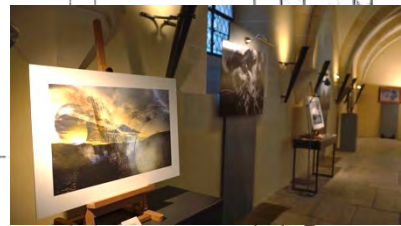

Gilebo

la Part des Anges