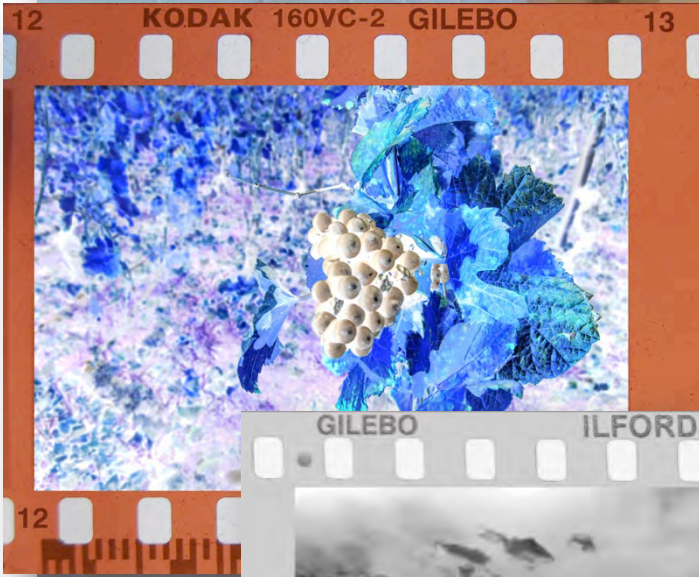

Zone 1 Vintage

Gilebo au Cellier de Clairvaux **dijon**

Exposition La Part des Anges
Galerie de Négatifs Photos

Zone **Argentique** interactive

Révélation des négatifs par Smartphone